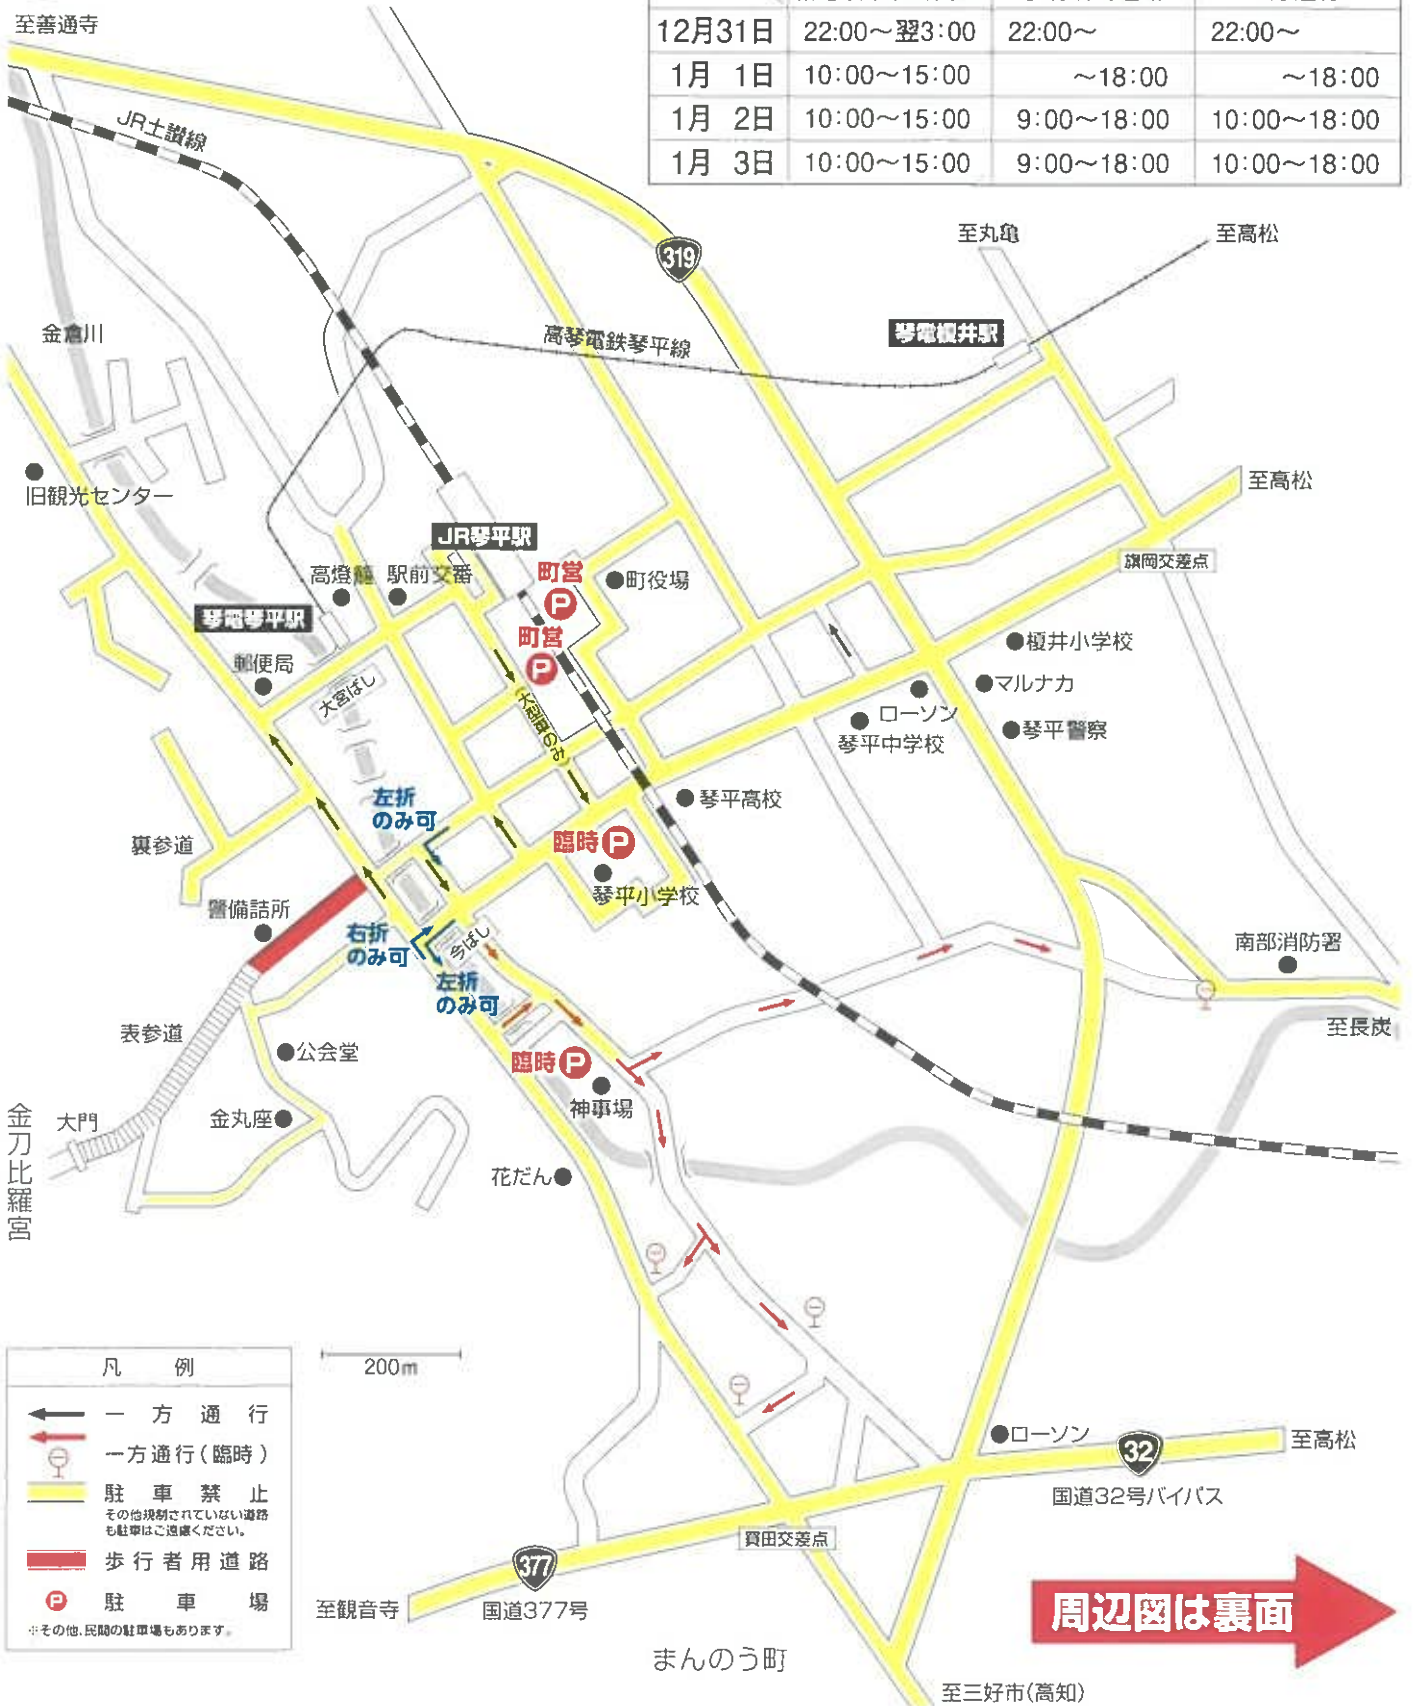

金刀比羅宮初詣交通規制図

琴平町市街地内

至善通寺

	規制時間		
12月31日	22:00~翌3:00	22:00~	22:00~
1月 1日	10:00~15:00	~18:00	~18:00
1月 2日	10:00~15:00	9:00~18:00	10:00~18:00
1月 3日	10:00~15:00	9:00~18:00	10:00~18:00

凡 例

- 一方通行
- 一方通行(臨時)
- 駐車禁止
その他規制されている道路も
駐車はご遠慮ください。
- 歩行者用道路
- 駐 車 場
※その他、民間の駐車場もあります。

周辺図は裏面

迂回路線図

拡大図は裏面

- 迂回路
- インターチェンジ
- 国道番号
- 市町名
- 渋滞予想道路