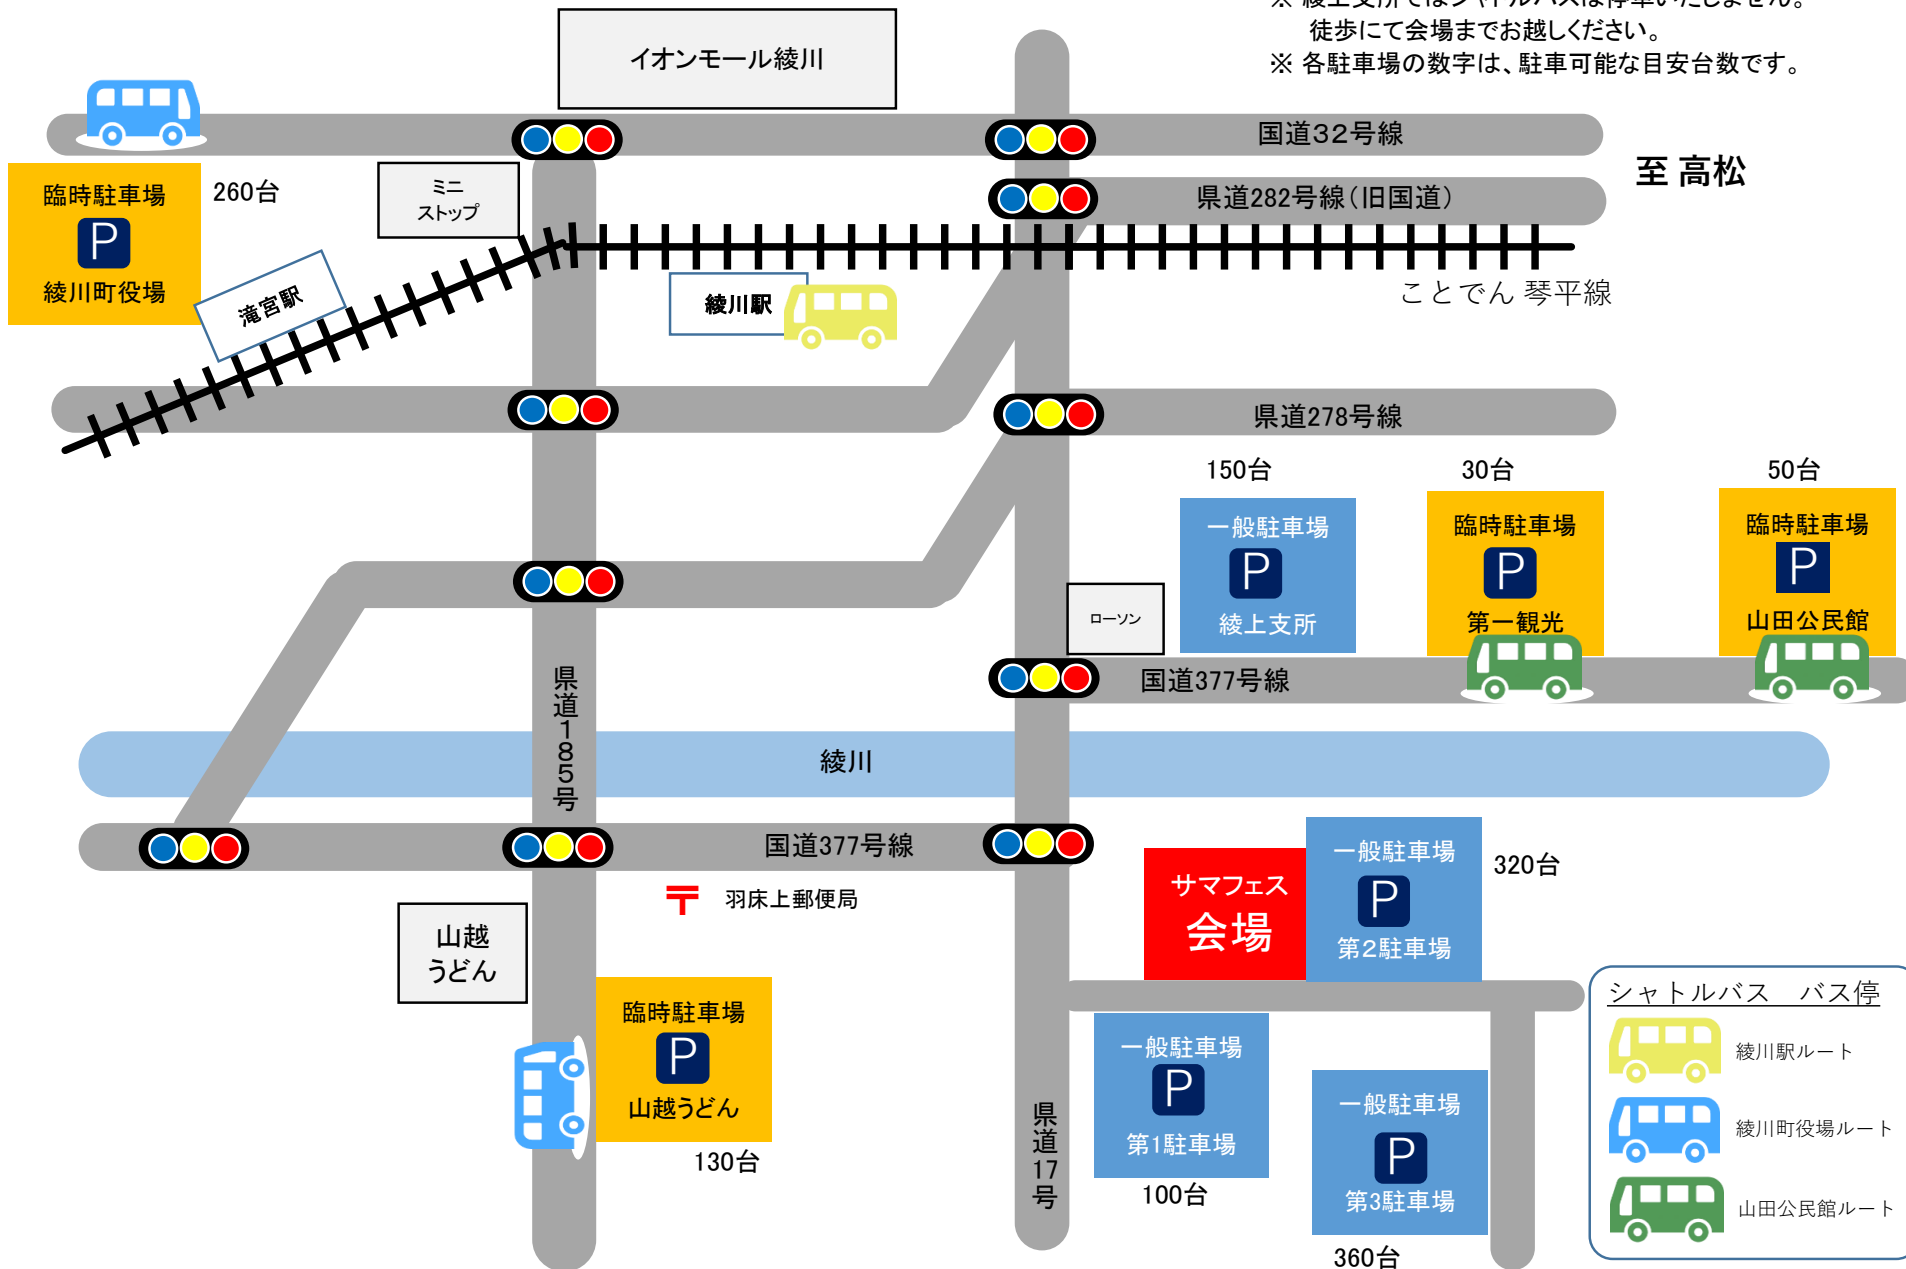

一般／臨時駐車場案内図

2023.9.6時点

※ 綾上支所ではシャトルバスは停車いたしません。
徒歩にて会場までお越しください。
※ 各駐車場の数字は、駐車可能な目安台数です。

シャトルバス バス停

- 綾川駅ルート (Ayumi Station Route)
- 綾川町役場ルート (Ayumi Town Office Route)
- 山田公民館ルート (Yamada Community Center Route)

あやがわサマーフェスティバル シャトルバス時刻表

2023.9.6時点

バス停 → 会場

綾川駅ルート

綾川駅		会場 (ふれあい運動公園)
15:30	→	15:45
16:00	→	16:15
16:30	→	16:45
17:00	→	17:15
17:30	→	17:45
18:00	→	18:15
18:30	→	18:45

綾川町役場ルート

綾川町役場		山越うどん		会場 (ふれあい運動公園)
15:30	→	15:40	→	15:55
16:00	→	16:10	→	16:25
16:30	→	16:40	→	16:55
17:00	→	17:10	→	17:25
17:30	→	17:40	→	17:55
18:00	→	18:10	→	18:25
18:30	→	18:40	→	18:55

山田公民館ルート

山田公民館		第一観光 綾川営業所		会場 (ふれあい運動公園)
15:30	→	15:35	→	15:45
16:00	→	16:05	→	16:15
16:30	→	16:35	→	16:45
17:00	→	17:05	→	17:15
17:30	→	17:35	→	17:45
18:00	→	18:05	→	18:15
18:30	→	18:35	→	18:45

会場 → バス停

綾川駅ルート

会場 (ふれあい運動公園)		綾川駅
20:00	→	20:45
21:00	→	21:45

綾川町役場ルート

会場 (ふれあい運動公園)		山越うどん		綾川町役場
20:00	→	20:45	→	20:55
21:10	→	21:55	→	22:05
22:20	→	23:05	→	23:15

山田公民館ルート

会場 (ふれあい運動公園)		第一観光 綾川営業所		山田公民館
20:00	→	20:40	→	20:45
20:55	→	21:35	→	21:40
21:50	→	22:30	→	22:35