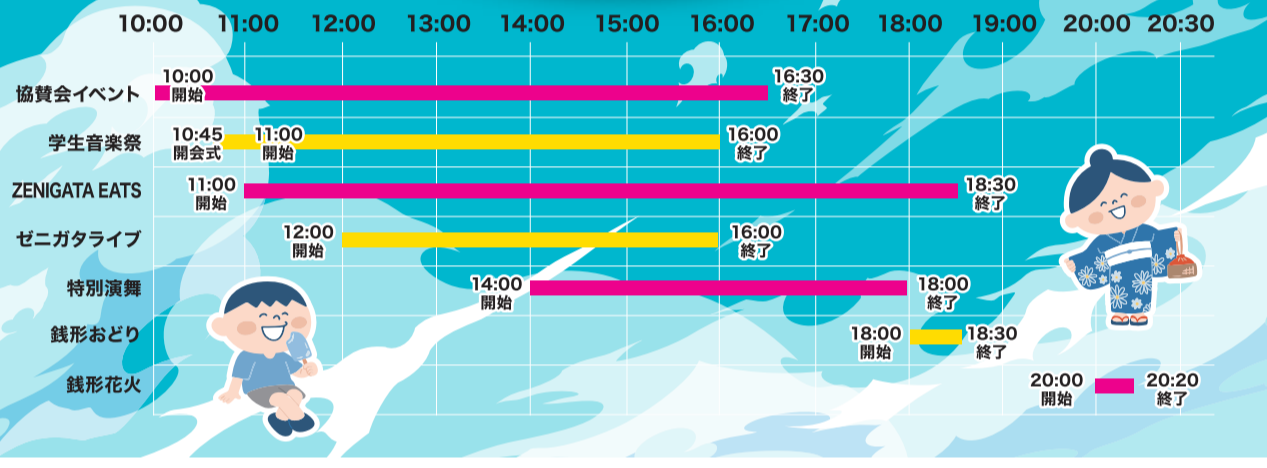

まつり開催中の交通規制について
お願い 決められた場所以外には絶対に駐車しないでください。
 ■会場周辺は駐車禁止です。路上駐車はご遠慮ください。各関係機関より強く指導を受けており、改善がない場合はまつり自体の開催が危ぶまれます。尚、駐車場には限りがありますので公共交通機関をご利用の上ご来場ください。

タイムスケジュール

イベント出店

野菜ふれあい体験! アンパンマンガチャ & 撮影スポット
 瀬戸内のお魚を知ろう! 釣り堀で Get!
観光紹介 & 物販販売
 遊んで! 学んで! ちびっ子広場 レッツエンジョイ!! 昔遊び
 観音寺 YEG メンバー 物販ブース