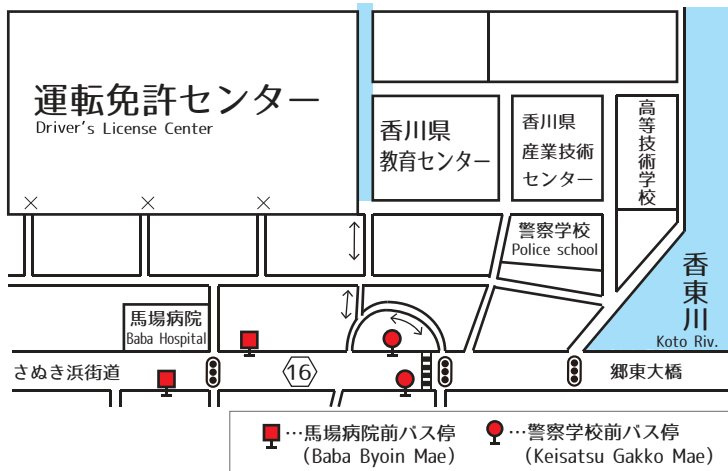

イオン高松線 路線図

AEON Takamatsu Line Route map

(2019年4月1日現在)

運転免許センター周辺地図

Map around Driver's License Center

時刻も! 乗換検索も! バスの位置も!

位置情報検索システム

どこにIruCaなび

■お問い合わせは…

うみ・まち・さと—心でむすぶ

ことでんバス

087-821-3033