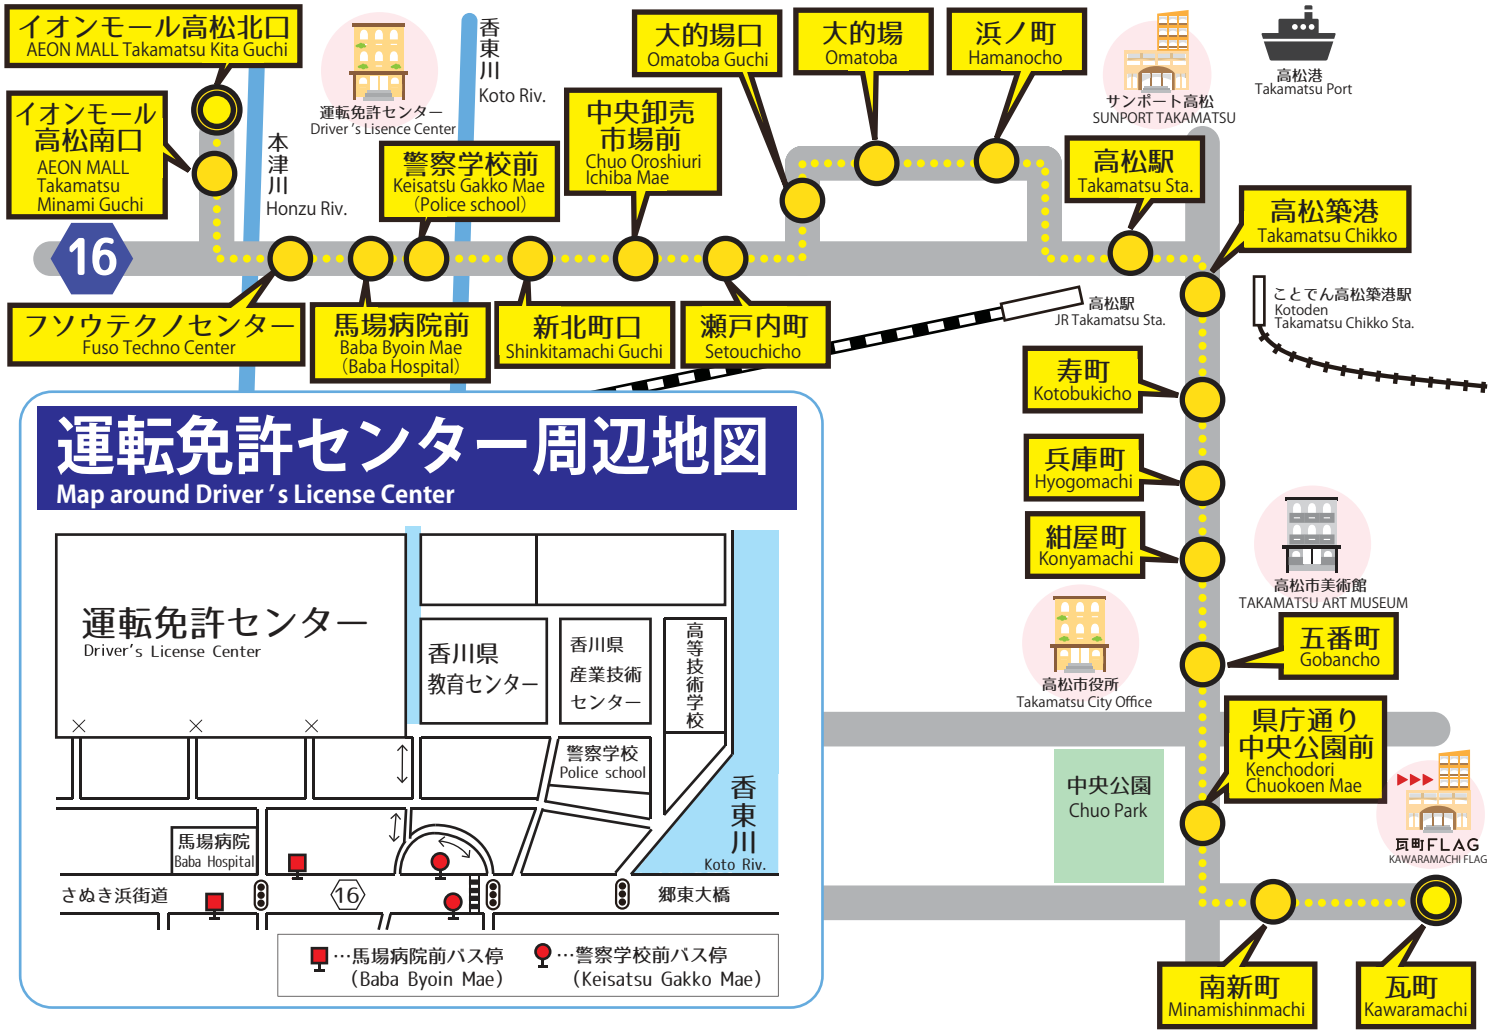

イオン高松線 路線図

AEON Takamatsu Line Route map

(2019年4月1日現在)

運転免許センター周辺地図

Map around Driver's License Center

時刻も! 乗換検索も! バスの位置も!

位置情報検索システム

どこにIruCaなび

■お問い合わせは…

うみ・まち・さと—心でむすぶ

ことでんバス

087-821-3033