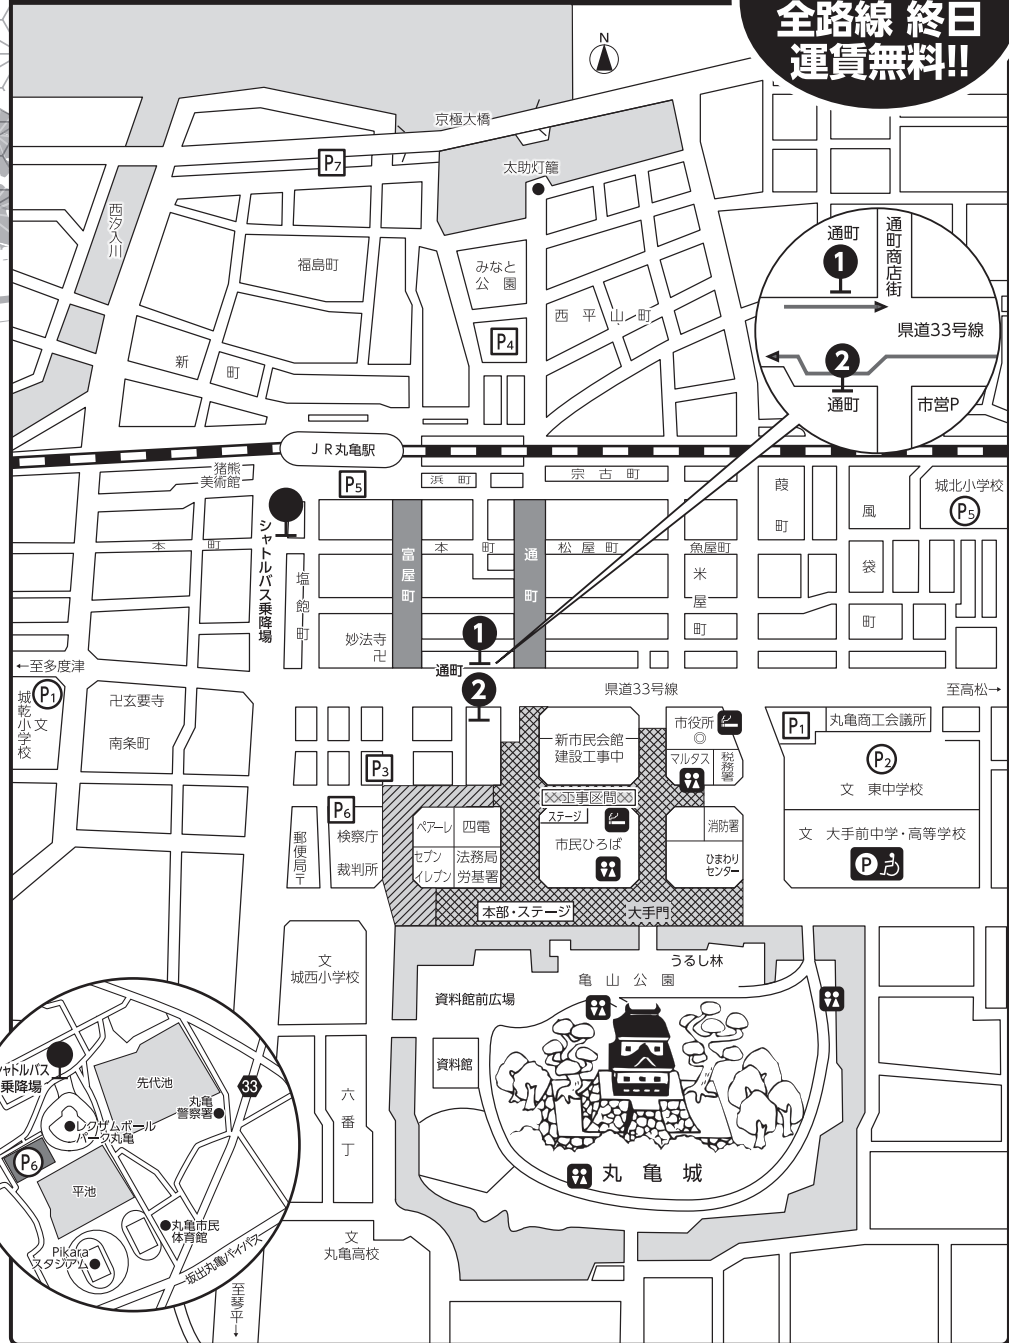

交通規制・バス・駐車場などのご案内

交通規制案内図

5/3・4のみ
市内コミュニティバス
全路線 終日
運賃無料!!

当日は、大変混雑が予想されます。
積み残しが発生する場合がございますので時間にゆとりを持ってお越し下さい。

道路

●歩行者用道路

(3日 10:00~20:00)
(4日 10:00~18:30)

(3日 10:00~13:00)

●商店街(歩行者用道路)

7:00~22:00

コミュニティバス

●臨時バス停留所 (●)

レオマ宇多津線 ①② 丸亀垂水線 ①②
丸亀東線 ①② 綾歌宇多津線 ①②
丸亀西線 ①②

2日~4日 「丸亀通町」バス停留所を休止いたします。
臨時バス停留所 ①~② または
「丸亀駅」停留所をご利用ください。

2日~4日 「マルタス前」バス停留所を休止いたします。
臨時バス停留所 ①~② をご利用ください。

3日~4日 「丸亀城前」「労災病院」「渡場」バス停留所を
休止いたします。
臨時バス停留所 ①~② をご利用ください。

コミュニティバス時刻表は、丸亀お城ま
つりホームページをご確認ください。
※満員の場合は、あらかじめ、ご了承ください。

無料シャトルバス

●レクザムボールパーク丸亀前⇄丸亀駅前バス停(空港行)シャトルバス運行表

出発場所	始発	10:00から	最終便
レクザムボールパーク丸亀前(※1)	9:00(※2)	20分間隔で運行します	(3日 20:40)
丸亀駅前バス停(空港行)	10:00	20分間隔で運行します	(4日 19:20)

※1 無料駐車場がありますので、ご利用ください。

※2 9:00~10:00までの間はバスが満員になり次第出発します。

駐車場

- ●お城の中は指定車両以外進入できません。
- ●駐車場に限りがございますので、なるべく車以外の交通手段をご利用ください。
- ●会場周辺の道路は全て駐車禁止です。
- ●雨天時、学校の運動場を開放できない場合があります。
- ●近隣商業施設や住宅地域での駐車は迷惑となりますので、ご注意ください。

無料駐車場 (1, 2, 4, 0台)

	駐車場名	収容台数	利用時間
①	城乾小学校運動場	200台	
②	東中学校運動場(7:00~)	300台	3日 8:00
③	西中学校運動場	150台	21:00
⑤	城北小学校運動場	60台	
⑥	市総合運動公園 第1多目的広場	500台	4日 8:00
			20:00
⑧	大手前高校駐車場 (車いす専用駐車場)	30台	

有料駐車場 (市営) (1, 0, 1, 9台)

	駐車場名	収容台数
①	大手町第1駐車場	165台
③	大手町第3駐車場	14台
④	福島駐車場	345台
⑤	丸亀駅前地下駐車場	263台
⑥	大手町西駐車場	137台
⑦	港駐車場	95台

※30分毎に100円
①, ⑤ は2時間まで無料
④, ⑥ は1時間まで無料