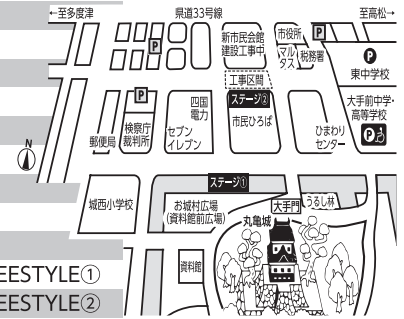

▶15:20~16:00 市民ひろば北側エリア

陸上自衛隊第14音楽隊は、四国における防衛警備及び災害派遣等を担任する第14旅団の部隊です。善通寺駐屯地に所在し、自衛隊の儀式、隊員の士気高揚のための演奏や四国4県を中心とした広報演奏のほか、警備任務のための各種訓練も行っています。演奏会情報や活動状況などは、第14旅団のX(旧Twitter)からご覧になれますので是非ご覧ください。

丸亀市消防フェスティバル

5/3

時間 10:00~16:00

場所 丸亀市北消防署訓練場
(消防本部南)

消防車両による放水体験

防火服を着て、放水を行います。

起震車体験

起震車による地震体験ができます。

はしご車展示及びバスケット搭乗体験 **事前予約有**

はしご車のバスケットに体験搭乗できます。(抽選で30組様)

3日

まるがめ婆娑羅ダンス

▶16:00~19:30

お堀端ステージ周辺・市民ひろば北側エリア

第77回まるがめ婆娑羅ダンス タイムスケジュール

※タイムスケジュールおよび出演団体などが、変更・中止になる場合がございます。

堀端ステージ(ステージ①) 開始時間 市民ひろば北側ステージ(ステージ②)

P 有料駐車場(市営)
P 無料駐車場

地域と海と未来をつなぐ

今治造船株式会社

3日
4日

大道芸人とミュージシャン等によるゲリラパフォーマンス

3日▶13:30~16:00 4日▶11:00~18:00

お堀端ステージ周辺

4日▶12:30~14:00、15:00~16:00