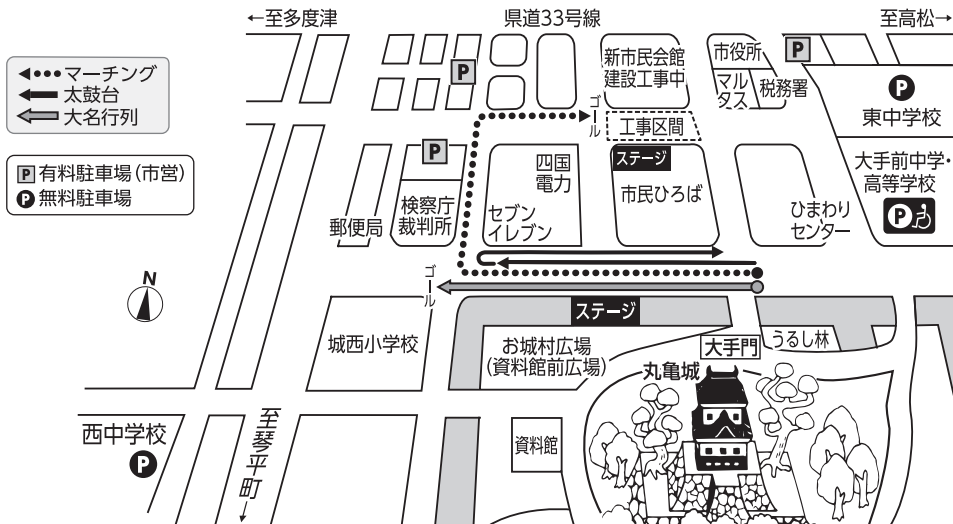

資料館
5/3(日祝) 9:30~16:30
5/4(月祝) 9:30~16:00
書道展

知らないうちに、暮らしのどこかに。

MUCRON

四国化成ホールディングス株式会社

香川県丸亀市土器町東八丁目537番地1 TEL 0877-22-4111 <https://www.shikoku.co.jp>

3日 まんでガンガン大行進

▷10:30~ ※出発時間は進行状況により前後します。

- プラカードによる先導協力
ボーイスカウト丸亀第2団
ガールスカウト香川県連盟第10団
- キッズ大パレード パレード順
城坤幼稚園・金倉保育所
城辰幼稚園・城辰保育所
あやうたこども園・岡田保育所・富熊保育所
垂水こども園
飯山こども園
郡家こども園
城北こども園
城乾こども園・本島幼稚園
城東こども園
城南保育所
飯山北第一保育所・飯山南保育所

- マーチングパレード パレード順
丸亀市観光親善大使/人力車芸人
香川県警察音楽隊
香川県バトン&チア合同チーム
尽誠学園高等学校吹奏楽部
丸亀市少年育成センター
西中学校吹奏楽部
東中学校吹奏楽部
南中学校吹奏楽部
陸上自衛隊第14音楽隊

まんでガンガン大行進コース

3日 丸亀城下町 大名行列

お堀端ステージ

飯野コミュニティの子どもたちが郷土にゆかりのある人物となり、京極家の大名行列を再現します。飯野コミュニティに大きな声援をお願いします！

3日 ふるさとの太鼓台

お堀端ステージ

○パレード順 土居太鼓台→新開太鼓台

3日 香川県警察音楽隊コンサート

▶13:20~14:00 市民ひろば北側エリア

香川県警察音楽隊は、昭和34年に明るく住みよい社会づくりを願って発足し、皆様の住むまちが安全・安心なまちであるよう、願いを込めて演奏活動を行っています。隊員は、交番勤務をはじめ、様々な警察業務に携わりながら、「県民の皆様と警察を結ぶ音の架け橋」として活動しています。これからも皆様にとって身近な警察でありたいとの思いで頑張っています。皆様が笑顔になる演奏・演技をお届けしますので応援よろしくお願ひします。