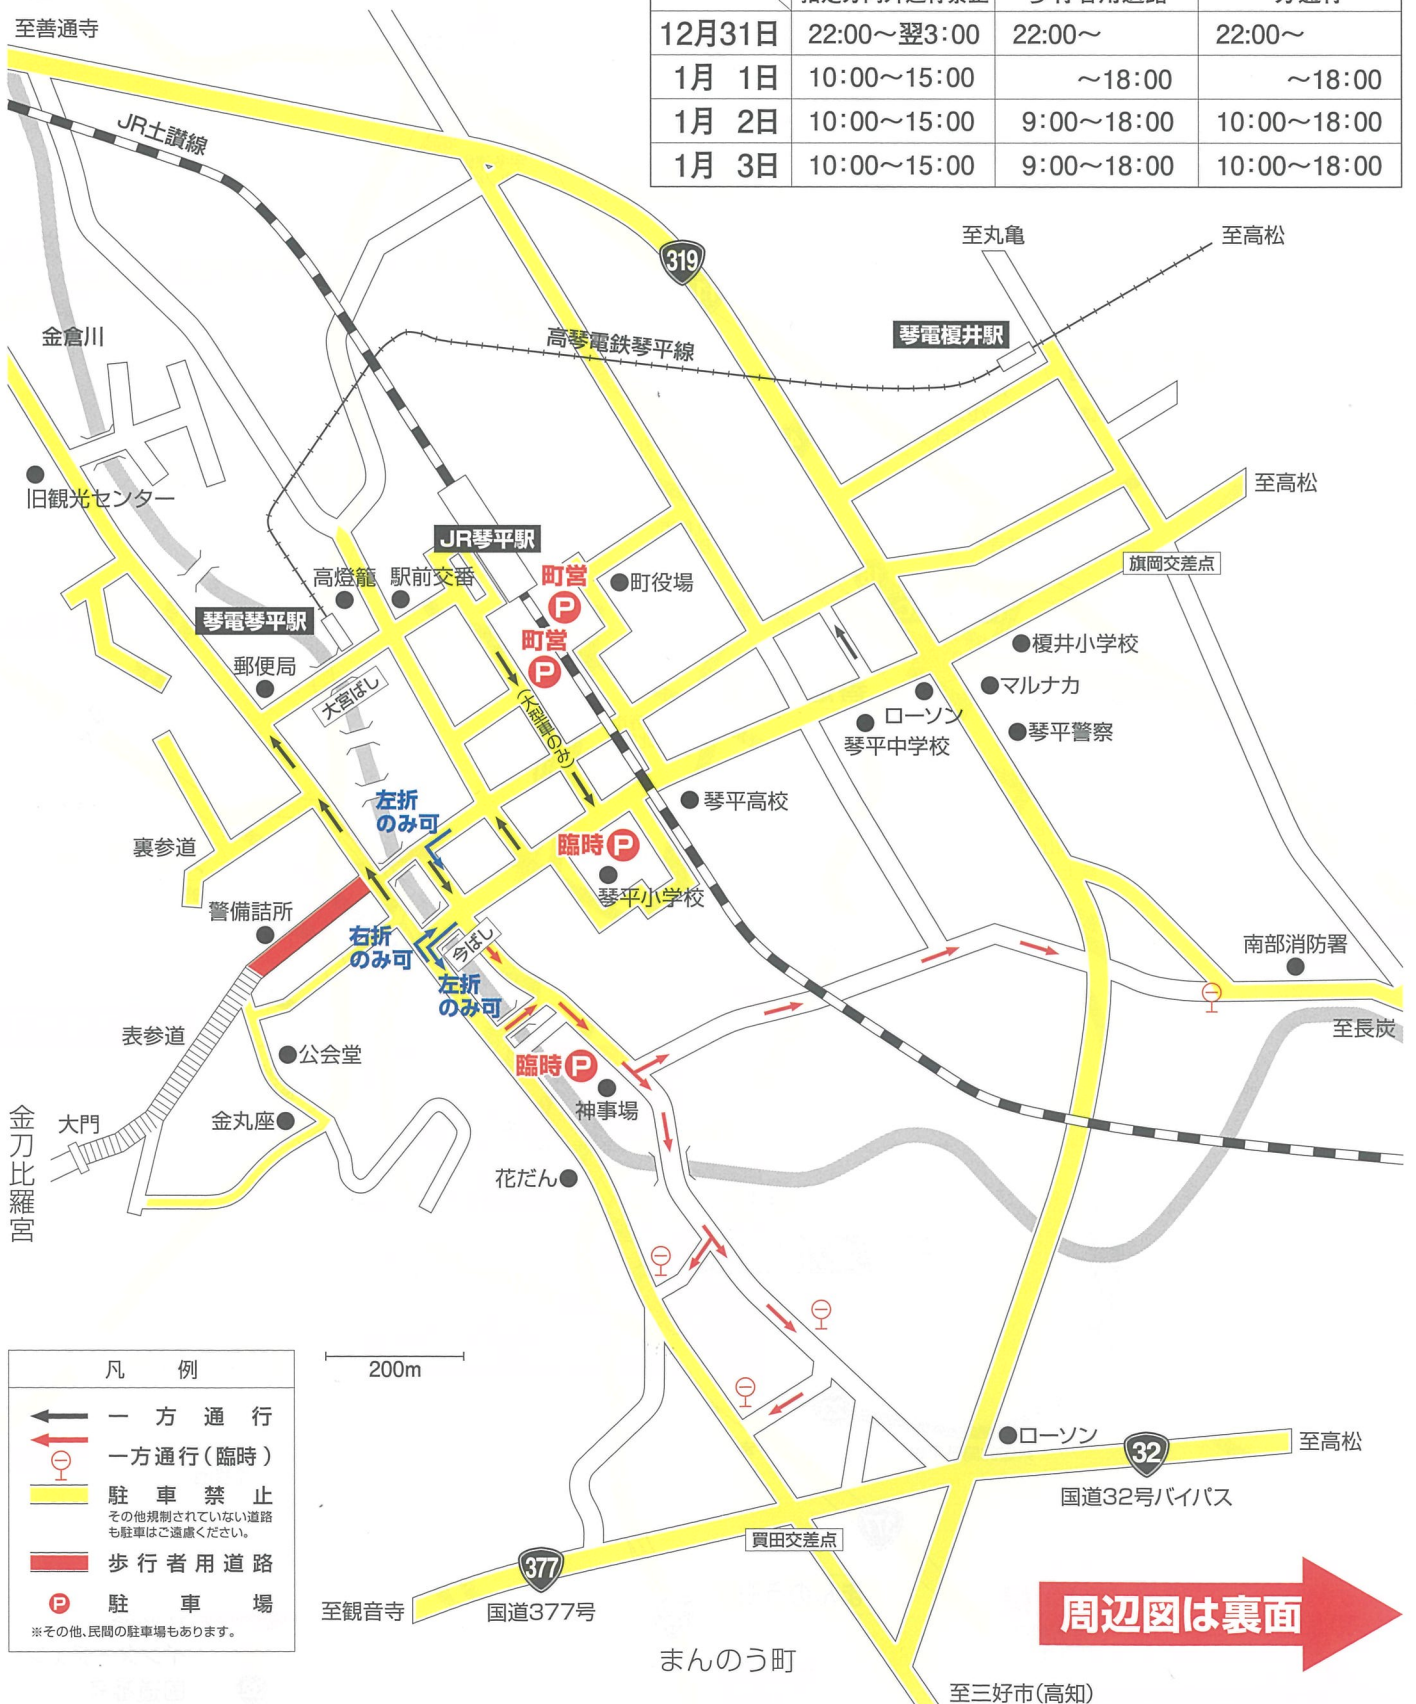

金刀比羅宮初詣交通規制図

琴平町市街地内

至善通寺

	規制時間		
12月31日	22:00~翌3:00	22:00~	22:00~
1月 1日	10:00~15:00	~18:00	~18:00
1月 2日	10:00~15:00	9:00~18:00	10:00~18:00
1月 3日	10:00~15:00	9:00~18:00	10:00~18:00

凡 例	
	一方通行
	一方通行(臨時)
	駐車禁止 その他規制されていない道路も 駐車はご遠慮ください。
	歩行者用道路
	駐車場 ※その他、民間の駐車場もあります。

200m

周辺図は裏面

迂回路線図

	迂回路
	インターチェンジ
	国道番号
	市町名
	渋滞予想道路

拡大図は裏面

至愛媛
至三豊市
観音寺方面

至高知
徳島
至猪鼻峠經由
徳島方面

至高松

至高松

渋滞予想地区

至徳島

拡大図は裏面